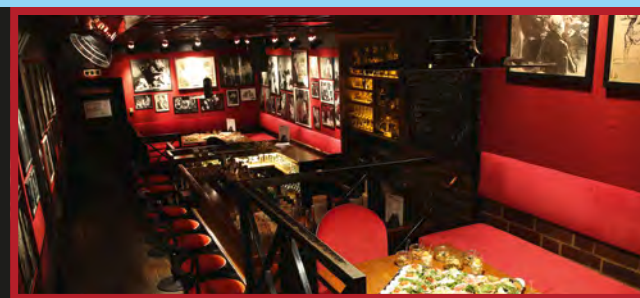

DIE BAR IM NT

Wir begrüßen Sie ganz herzlich in unserer gemütlichen Theaterbar! Sie können bereits eine Stunde vor der Vorstellung Ihren Theaterabend in unserer Bar beginnen, für die Pause (15 Minuten) Ihr Lieblingsgetränk vorbestellen und nach der Vorstellung den Abend bei uns entspannt ausklingen lassen.

Unsere Auswahl lässt keine Wünsche offen und unser Barkeeper empfiehlt, immer passend zur Aufführung, einen frischen „Cocktail zum Stück“.

Bitte beachten Sie, das Rauchen ist in unserer Bar erlaubt, aber erst nach der Abendvorstellung!

** soweit verfügbar
* Selbstzahler

ZEITEN / PREISE

THEATERKASSE

Montags finden in der Regel keine Vorstellungen statt.
Öffnungszeiten Theaterkasse:

Montag	10:00 – 15:00 Uhr
Dienstag, Mittwoch, Freitag, Samstag	14:30 – 19:30 Uhr
Donnerstag	10:00 – 19:30 Uhr
Sonntag	15:00 – 17:00 Uhr

(Bei Gastspielterminen bis 19.30 Uhr)

Telefonische Vorbestellungen während der Kassenzeiten: **0511 / 36 30 01** oder per E-Mail an: karten@neuestheater-hannover.de

Im Internet können Sie jederzeit Karten kaufen:
www.neuestheater-hannover.de

EINTRITTSKARTEN

gültig ab 01.07.2023

Tag	Zeit	A (1–6)	B (7–12)	Sperrsitze*
Fr – Sa	19:30	35,90 €	31,90 €	23,90 €
Fr – So	16:00 (So 19:30)	32,90 €	28,90 €	19,90 €
Di – Do	19:30	29,90 €	25,90 €	16,90 €

* **Sperrsitze** werden nur verkauft, wenn Reihenplätze nicht mehr zur Verfügung stehen!
Alle Preise inklusive Programmheft.

Für unsere Premieren sowie die Vorstellungen an Feiertagen, Weihnachten und Silvester gelten Sonderpreise. Bitte achten Sie beim Kauf der Karten auf Datum und Uhrzeit! Eintrittskarten sind grundsätzlich vom Umtausch und Rückgabe ausgeschlossen. Wir bitten Sie, die Gutscheine bis zum Ende der nächsten Spielzeit (30.06.) einzulösen. Aufgrund gesetzlicher Regelung verjähren Gutscheine drei Jahre nach Ausstellung.*

* Keine Gültigkeit haben Scheckhefte und Gutscheine an Premieren, Weihnachten und Silvester. Aus buchungstechnischen Gründen ist keine Verrechnung oder Vergütung bei Nutzung einer günstigeren Preiskategorie möglich. Bei Gastspielen sind keine Scheckhefte gültig.

Ermäßigungen Schüler, Studenten (bis 30 Jahre), Auszubildende, Hartz IV - Empfänger und Schwerbehinderte (ab 70%) erhalten gegen Vorlage Ihres Ausweises 50% Ermäßigung auf den Netto-Tagespreis* an der Abendkasse (2 Stunden vor Beginn der Vorstellung). Für die Vorstellungen am Dienstag sind ermäßigte Karten auch im Vorverkauf erhältlich, außer Weihnachten und Silvester.

*zzgl. 10 Cent AVA Bayer.Versorgungskammer und 1€ Programmheft.

Gruppen ab 20 Personen erhalten eine Ermäßigung. Gruppenbesuche und geschlossene Vorstellungen sind auch mit Bewirtung möglich, wir beraten Sie gerne!