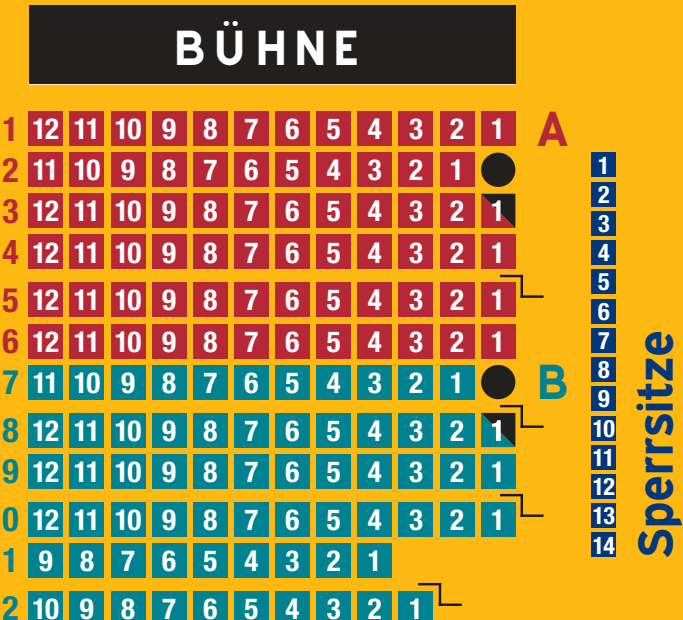

## SITZPLAN

▲ Sicht eingeschränkt! ● Säule  
Eingeschränkte Sicht auf allen Sperrsitzen!

┌ Reihe 5, 8, 10 & 12 erhöht