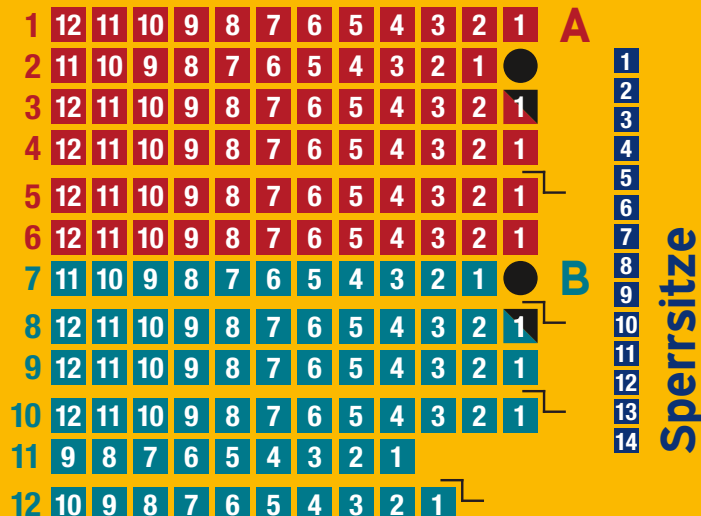

SA	03.10.	16:00	19:30
SO	04.10.	16:00	
SPECIAL HEINZ ERHARDT			
SO	04.10.		19:30
MO	05.10.	spielfrei	
DI	06.10.		19:30
MI	07.10.		19:30
DO	08.10.		19:30
FR	09.10.		19:30
SA	10.10.	16:00	19:30
SO	11.10.	16:00	
SPECIAL JAN MATTHEIS			
SO	11.10.		19:30
MO	12.10.	spielfrei	
DI	13.10.		19:30
MI	14.10.		19:30
DO	15.10.		19:30
FR	16.10.		19:30
SA	17.10.	16:00	19:30
SO	18.10.	16:00	
MO	19.10.	spielfrei	
DI	20.10.		19:30
MI	21.10.		19:30
DO	22.10.		19:30
FR	23.10.	16:00	19:30
SA	24.10.	16:00	19:30
MEHR SCHEIN ALS SEIN			
DO	29.10.	Premiere	19:30
FR	30.10.		19:30
SA	31.10.	16:00	19:30
NOVEMBER			
SO	01.11.	16:00	
MO	02.11.	spielfrei	
DI	03.11.		19:30
MI	04.11.		19:30

DO	05.11.		19:30
FR	06.11.		19:30
SA	07.11.	16:00	19:30
SO	08.11.	16:00	
MO	09.11.	spielfrei	
DI	10.11.		19:30
MI	11.11.		19:30
DO	12.11.		19:30
FR	13.11.		19:30
SA	14.11.	16:00	19:30
SO	15.11.	16:00	
SPECIAL HEINZ ERHARDT			
SO	15.11.		19:30
MO	16.11.	spielfrei	
DI	17.11.		19:30
MI	18.11.		19:30
DO	19.11.		19:30
FR	20.11.	16:00	19:30
SA	21.11.	16:00	19:30
SO	22.11.	16:00	
MO	23.11.	spielfrei	
DI	24.11.		19:30
MI	25.11.		19:30
DO	26.11.		19:30
FR	27.11.		19:30
SA	28.11.	16:00	19:30
SO	29.11.	16:00	
SPECIAL WINTERWUNDERLAND			
SO	29.11.		19:30
MO	30.11.	spielfrei	
DEZEMBER			
DI	01.12.		19:30
MI	02.12.		19:30
DO	03.12.		19:30
FR	04.12.	16:00	19:30
SA	05.12.	16:00	19:30

SAALPLAN

BÜHNE